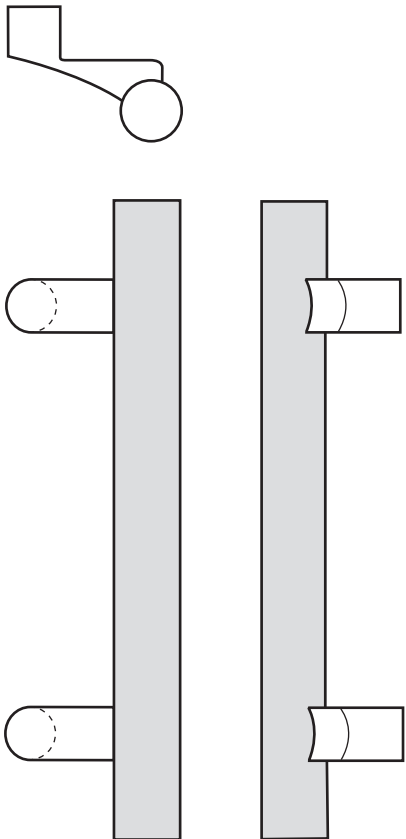

## Rockwood RM4140 - ArborTek - Offset Pull - Flat Ends

### Available Finishes:

- US3/605
- US4/606
- US10/612
- US10B/613
- US10BE/613E
- US32/629
- US32D/630

DIAMETER:  
1 1/4"

CTC:  
Specify

PROJECTION:  
2 3/4"